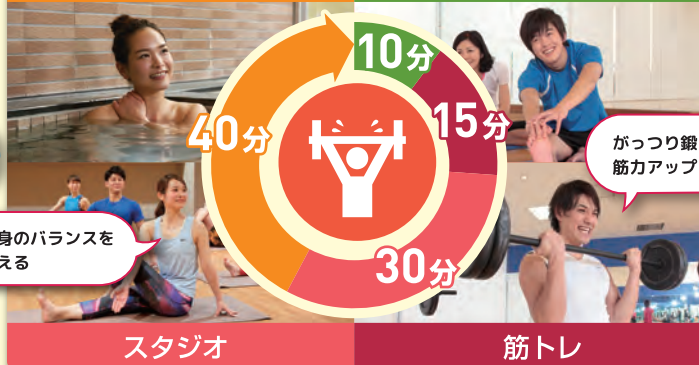

6ヵ月目以降の会員種別等はこちらをご覧ください! →

お手続きに必要なものなど詳細もご案内しています。

すべてが“ととのう”ルネサンスで、カラダ改善!

※写真はイメージです。※クラブにより設備は異なります。

肩こりを
治したい…

リモートワークで
運動不足…

すぐ疲れる…

日常生活に軽い運動をプラスして、 不調を改善しませんか?

ライフスタイルやその日の気分に合わせて、活用法はいろいろ!

仕事帰りに軽〜くジム&スパ

マッサージチェア

ストレッチ

休みの日は頑張ってジム&スタジオ

温浴

ストレッチ

ルネサンスの安全・安心な環境づくりを、お近くの店舗でお確かめください。

2024年7月現在

- ホットスタジオ
- ドライサウナ
- 24時間ジム営業

店舗の詳細は は上記店舗名を入力

※ご利用は15才以上の方に限らせていただきます。※表面に記載の会員は、月ごとに変更可(変更手数料なし)。※以下の項目に該当する方の施設利用をお断りすることがあります。■医師等により、運動を禁じられている方 ■妊娠中の方 ■他人に感染する恐れのある疾病を有する方 ■酒気を帯びている方 ■刺青(タトゥー含む)のある方 ■ペット連れの方■反社会的勢力関係者 ■弊社の会員規約にご同意いただけない方 ■その他弊社が不適当と認めた方