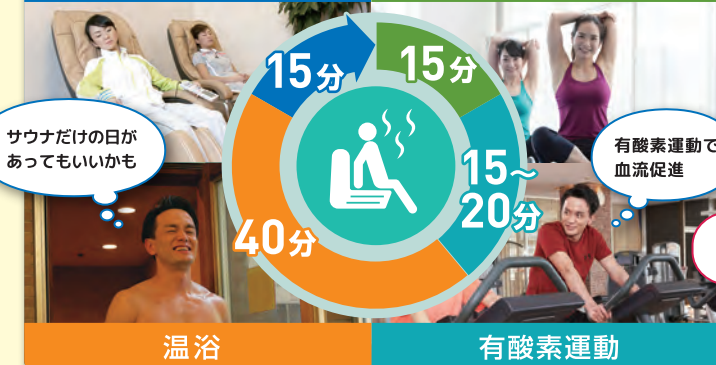

トレーニングの後は
スパ&サウナで
リラックス!

【ご利用可能時間・エリア】 ●営業時間中、終日ご利用できます。※24hジム導入店舗のみ、ジムエリアは24時間利用可能(未成年の方は、有人時間のみ利用となります)。●ジム、スタジオレッスン、ロッカールームと付帯の温浴施設。プールをご利用の場合はMonthlyコーポレート会員など他のプランをご選択ください。

【ご利用期間・条件】 ●最長5ヵ月、新規ご入会者様限定の会員プランで、8ヵ月以上月額固定プランで在籍していた方に限ります。●過去6ヵ月以内に在籍していた方は対象外になります。●ご利用期間終了後はご入会時に選択された会員種別に変更となります(後から種別変更も可能)。会員プランについては料金ページでご確認ください。

6ヵ月目以降の会員種別等はこちらをご覧ください! →

お手続きに必要なものなど詳細もご案内しています。

すべてが“ととのう”ルネサンスで、カラダ改善!

※写真はイメージです。※クラブにより設備は異なります。

肩こりを
治したい…

リモートワークで
運動不足…

すぐ疲れる…

日常生活に軽い運動をプラスして、 不調を改善しませんか?

ライフスタイルやその日の気分に合わせて、活用法はいろいろ!

仕事帰りに軽〜くジム&スパ

マッサージチェア

ストレッチ

休みの日は頑張ってジム&スタジオ

温浴

ストレッチ

ルネサンスの安全・安心な環境づくりを、お近くの店舗でお確かめください。